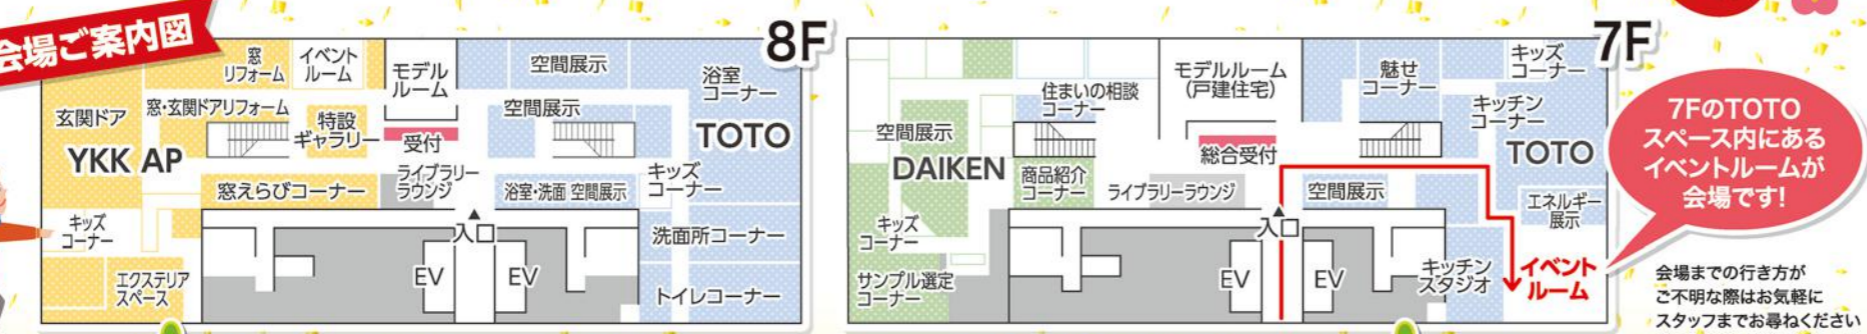

### あったか住まいリフォーム

冬の寒さ対策に!

床暖房  
内窓

足元からじんわり暖かく! 火を使わないため、火災やヤケドの心配がなく、空気を汚さず健康的。暮らし方に合わせて部分的に使用することもできます。

熱の出入りが最も多い窓が断熱のカギ! 窓も壁も壊さず今ある窓に内窓を取り付けるだけでOK!温度差が少なくなり、快適な温度に保ちます。

内窓断熱で冷房が効きやすくなり光熱費を大幅節約!

断熱性の低い住まいには健康リスクが!

夏 室内でも熱中症のキケン 熱中症の約4割は、室内で発生しています。エアコンがニガテな方や光熱費をよく気にしてしまおう方は要注意です。

冬 温度差によるヒートショックのキケン ヒートショックが要因の事故発生率はなんと交通事故の約5倍。お風呂場が寒い方や、血圧が心配な方は要注意です。